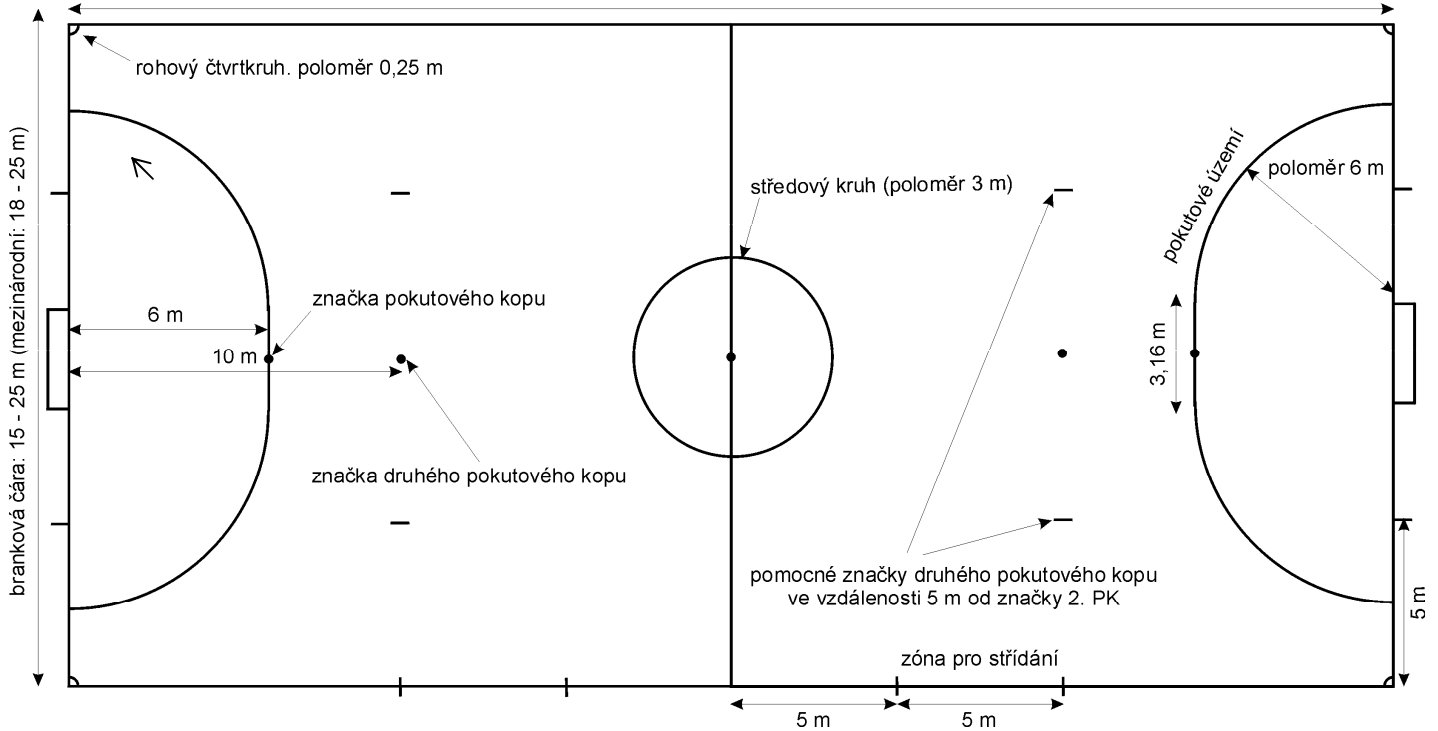

Popis hřiště pro futsal FIFA - malý fotbal

postranní čára: 25 - 42 m (mezinárodní: 38 - 42 m)

Obr. 1 Hrací plocha